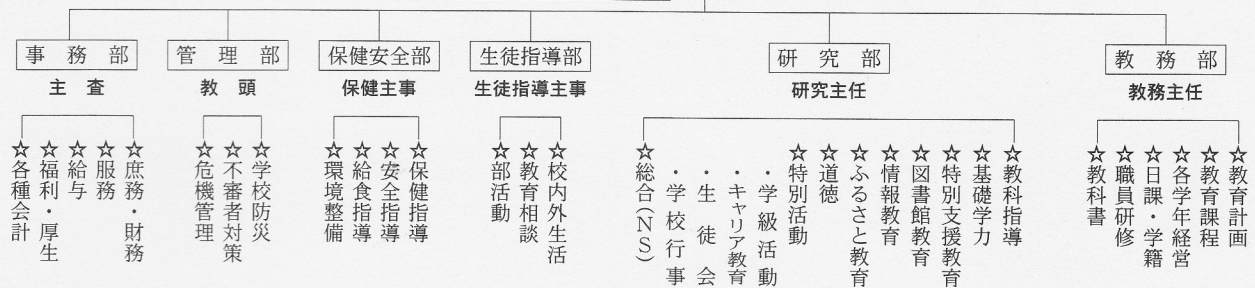

5 学校経営組織

☆PTA事務局
教頭
☆体育・文化後援会事務局
石川(英)