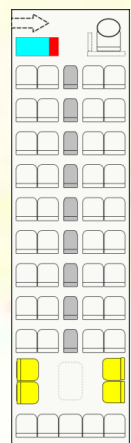

日野 セレガ ハイデッカー
(大型車 座席タイプ2種類)

- 地デジ DVD 湯沸器
- 冷蔵庫 3スパン貫通トランク
- 衝突被害軽減ブレーキ装置
- 車線逸脱・ふらつき警報装置
- 車間検知式レーダークルーズ装置
- 車両安定制御システム
- 安全装備満載の高性能車両です

45席+補助席8席タイプ
2列回転式サロン車

45席+補助席9席タイプ
1列回転式サロン車
客席テーブル付
カラオケ

(1列回転サロン)

いすゞ ガーラ スーパーハイデッカー

- 45席+補助席9席 (大型車)
- 1列回転式サロン車 2スパン貫通トランク
- 地デジ DVD 湯沸器 冷蔵庫
- 高い座席位置からの視界良好車両です

三菱ふそう ローザ

- 21席+補助席6席 (マイクロバス)
- 冷蔵庫 地デジ DVD
- 客席3点式シートベルト
- プライバシーガラス
- 入口電動スライドステップ
- 客席用TVモニター
- 特別装備のマイクロバス!

三菱ふそう エアロエース ショート

- 27席 (中型車)
- 冷蔵庫 地デジ DVD カラオケ
- 1列回転式サロン車
- 1スパン貫通トランク
- 客席テーブル付

いすゞ ガーラ mio

- 27席 (中型車)
- 地デジ DVD 湯沸器
- 冷蔵庫 100Vコンセント
- 足元ゆったり特別シート配列

トヨタ ハイエース グランドキャビン

- 9席+運転席 (ジャンボタクシー)
- 衝突被害軽減ブレーキ
- 車線逸脱警報
- 自動ドア
- 3点式シートベルト
- 広々トランク
- 少人数でのご旅行等に!