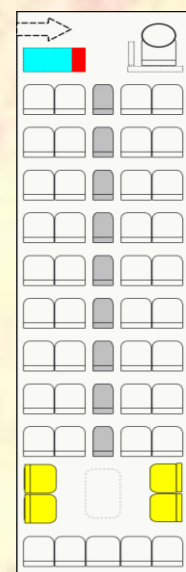

日野 セレガ ハイデッカー
(大型車 座席タイプ2種類)

- 地デジ DVD 湯沸器
- 冷蔵庫 3スパン貫通トランク
- 衝突被害軽減ブレーキ装置
- 車線逸脱・ふらつき警報装置
- 車間検知式レーダークルーズ装置
- 車両安定制御システム
- 安全装備満載の高性能車両です

45席+補助席8席タイプ
2列回転式サロン車

45席+補助席9席タイプ
1列回転式サロン車
客席テーブル付
カラオケ

(1列回転サロン)

いすゞ ガーラ スーパーハイデッカー

- 45席+補助席9席 (大型車)
- 1列回転式サロン車 2スパン貫通トランク
- 地デジ DVD 湯沸器 冷蔵庫
- 高い座席位置からの視界良好車両です

三菱ふそう ローザ

- 21席+補助席6席 (マイクロバス)
- 冷蔵庫 地デジ DVD
- 客席3点式シートベルト
- プライバシーガラス
- 入口電動スライドステップ
- 客席用TVモニター
- 特別装備のマイクロバス!

三菱ふそう エアロエース ショート

- 27席 (中型車)
- 冷蔵庫 地デジ DVD カラオケ
- 1列回転式サロン車
- 1スパン貫通トランク
- 客席テーブル付

いすゞ ガーラ mio

- 27席 (中型車)
- 地デジ DVD 湯沸器
- 冷蔵庫 100Vコンセント
- 足元ゆったり特別シート配列

トヨタ ハイエース グランドキャビン

- 9席+運転席 (ジャンボタクシー)
- 衝突被害軽減ブレーキ
- 車線逸脱警報
- 自動ドア
- 3点式シートベルト
- 広々トランク
- 少人数でのご旅行等に!