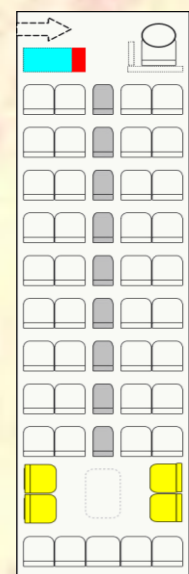

## 日野 セレガ ハイデッカー (大型車 座席タイプ2種類)

- 地デジ DVD 湯沸器
- 冷蔵庫 3スパン貫通トランク
- 衝突被害軽減ブレーキ装置
- 車線逸脱・ふらつき警報装置
- 車間検知式レーダークルーズ装置
- 車両安定制御システム
- 安全装備満載の高性能車両です

45席+補助席9席タイプ  
1列回転式サロン車  
客席テーブル付  
カラオケ

(1列回転サロン)

## いすゞ ガーラ スーパーハイデッカー

45席+補助席9席(大型車)  
1列回転式サロン車 2スパン貫通トランク  
地デジ DVD 湯沸器 冷蔵庫  
高い座席位置からの視界良好車両です

## 三菱ふそう ローザ

21席+補助席6席(マイクロバス)  
冷蔵庫 地デジ DVD  
客席3点式シートベルト  
プライバシーガラス  
入口電動スライドステップ  
客席用TVモニター  
特別装備のマイクロバス!

45席+補助席8席タイプ  
2列回転式サロン車

(2列回転サロン)

(冷蔵庫)

## 三菱ふそう エアロエース ショート

27席(中型車)  
冷蔵庫 地デジ DVD カラオケ  
1列回転式サロン車 湯沸器  
1スパン貫通トランク  
客席テーブル付