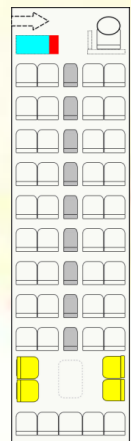

## 日野 セレガ ハイデッカー (大型車 座席タイプ2種類)

- 地デジ DVD 湯沸器
- 冷蔵庫 3スパン貫通トランク
- 衝突被害軽減ブレーキ装置
- 車線逸脱・ふらつき警報装置
- 車間検知式レーダークルーズ装置
- 車両安定制御システム
- 安全装備満載の高性能車両です

45席+補助席9席タイプ  
1列回転式サロン車  
客席テーブル付  
カラオケ

(1列回転サロン)

## いすゞ ガーラ スーパーハイデッカー

45席+補助席9席(大型車)  
1列回転式サロン車 2スパン貫通トランク  
地デジ DVD 湯沸器 冷蔵庫  
高い座席位置からの視界良好車両です

## 三菱ふそう ローザ

21席+補助席6席(マイクロバス)  
冷蔵庫 地デジ DVD  
客席3点式シートベルト  
プライバシーガラス  
入口電動スライドステップ  
客席用TVモニター  
特別装備のマイクロバス!

45席+補助席8席タイプ  
2列回転式サロン車

(2列回転サロン)

(冷蔵庫)

## 三菱ふそう エアロエース ショート

27席(中型車)  
冷蔵庫 地デジ DVD カラオケ  
1列回転式サロン車 湯沸器  
1スパン貫通トランク  
客席テーブル付