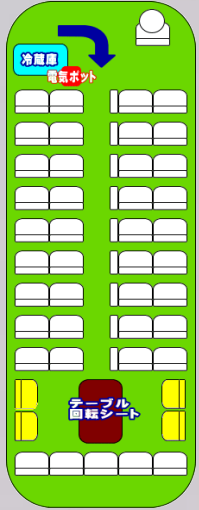

秋田営業所 貸切車両のご案内

〒019-2601 秋田市河辺和田字下石川177-3
 観光バスのご用命は018-881-1811までどうぞ
 FAX.018-881-1311 okkanko@namahage.ne.jp
 ※当営業所で観光タクシーは運行しておりません

日野 セレガ ハイデッカー

- 45席+補助席9席(大型車)
- 1列回転式サロン車
- 地デジ DVD 湯沸器
- 冷蔵庫 3スパン貫通トランク
- 車間検知式ミリ波レーダークルーズ装置
- 衝突被害軽減ブレーキ装置
- プライバシーガラス
- フローリング調フロア

いすゞ ガーラ グレースハイデッカー

- 45席+補助席9席(大型車)
- 1列回転式サロン車
- 地デジ DVD 湯沸器
- 冷蔵庫 2スパン貫通トランク
- 見晴らし爽快! 中二階バス

三菱ふそう エアロエース ショート

- 27席(中型車)
- 冷蔵庫 地デジ DVD
- 1列回転式サロン車
- プライバシーガラス
- 1スパン貫通トランク

いすゞ ガーラ ハイデッカー

- 45席+補助席9席(大型車)
- 1列回転式サロン車
- 地デジ DVD 湯沸器
- 冷蔵庫 3スパン貫通トランク