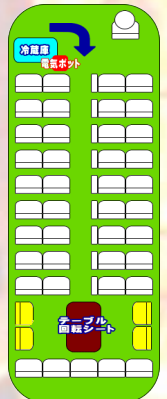

いすゞ ガーラ グレースハイデッカー

- 45席+補助席9席(大型車)
- 1列回転式サロン車
- 地デジ DVD 湯沸器
- 冷蔵庫 2スパン貫通トランク
- 見晴らし爽快! 中二階バス

三菱ふそう エアロエース ショート

- 27席(中型車)
- 冷蔵庫 地デジ DVD
- 1列回転式サロン車
- プライバシーガラス
- 1スパン貫通トランク

いすゞ ガーラ ハイデッカー

- 45席+補助席9席(大型車)
- 1列回転式サロン車
- 地デジ DVD 湯沸器
- 冷蔵庫 3スパン貫通トランク