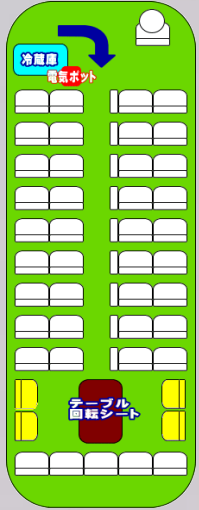

秋田営業所 貸切車両のご案内

〒019-2601 秋田市河辺和田字下石川177-3  
 観光バスのご用命は018-881-1811までどうぞ  
 FAX.018-881-1311 okkanko@namahage.ne.jp  
 ※当営業所で観光タクシーは運行しておりません

日野 セレガ ハイデッカー

- 45席+補助席9席(大型車)
- 1列回転式サロン車
- 地デジ DVD 湯沸器
- 冷蔵庫 3スパン貫通トランク
- 車間検知式ミリ波レーダークルーズ装置
- 衝突被害軽減ブレーキ装置
- プライバシーガラス
- フローリング調フロア

いすゞ ガーラ グレースハイデッカー

- 45席+補助席9席(大型車)
- 1列回転式サロン車
- 地デジ DVD 湯沸器
- 冷蔵庫 2スパン貫通トランク
- 見晴らし爽快! 中二階バス

三菱ふそう エアエース ショート

- 27席(中型車)
- 冷蔵庫 地デジ DVD
- 1列回転式サロン車
- プライバシーガラス
- 1スパン貫通トランク

いすゞ ガーラ ハイデッカー

- 45席+補助席9席(大型車)
- 1列回転式サロン車
- 地デジ DVD 湯沸器
- 冷蔵庫 3スパン貫通トランク