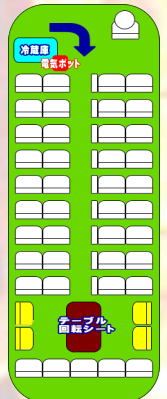

いすゞ ガーラ グレースハイデッカー

- 45席+補助席9席(大型車)
- 1列回転式サロン車
- 地デジ DVD 湯沸器
- 冷蔵庫 2スパン貫通トランク
- 見晴らし爽快! 中二階バス

三菱ふそう エアエース ショート

- 27席(中型車)
- 冷蔵庫 地デジ DVD
- 1列回転式サロン車
- プライバシーガラス
- 1スパン貫通トランク

いすゞ ガーラ ハイデッカー

- 45席+補助席9席(大型車)
- 1列回転式サロン車
- 地デジ DVD 湯沸器
- 冷蔵庫 3スパン貫通トランク