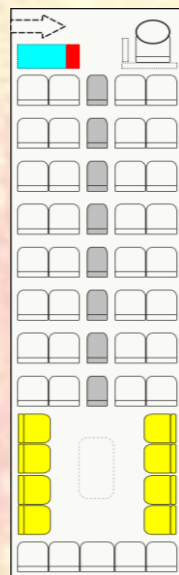

日野 セレガ ハイデッカー
(大型車 座席タイプ2種類)

- 地デジ DVD 湯沸器
- 冷蔵庫 3スパン貫通トランク
- 衝突被害軽減ブレーキ装置
- 車線逸脱・ふらつき警報装置
- 車間検知式レーダークルーズ装置
- 車両安定制御システム
- 安全装備満載の高性能車両です

45席+補助席9席タイプ
1列回転式サロン車
客席テーブル付
カラオケ

いすゞ ガーラ スーパーハイデッカー
45席+補助席9席(大型車)

- 1列回転式サロン車 2スパン貫通トランク
- 地デジ DVD 湯沸器 冷蔵庫
- 高い座席位置からの視界良好車両です

三菱ふそう ローザ

- 21席+補助席6席(マイクロバス)
- 冷蔵庫 地デジ DVD
- 客席3点式シートベルト
- プライバシーガラス
- 入口電動スライドステップ
- 客席用TVモニター
- 特別装備のマイクロバス!

45席+補助席8席タイプ
2列回転式サロン車

- FREEバスWi-Fi**
- USBTypeA簡易充電設備
(車両前方・6スロット)
- ※搭載車両が限定されます

(冷蔵庫)

三菱ふそう エアロエース ショート

- 27席(中型車)
- 冷蔵庫 地デジ DVD カラオケ
- 1列回転式サロン車 湯沸器
- 1スパン貫通トランク
- 客席テーブル付

いすゞ ガーラ mio

- 27席(中型車)
- 地デジ DVD 湯沸器
- 冷蔵庫 100Vコンセント
- 足元ゆったり特別シート配列

トヨタ ハイエース グランドキャビン

- 9席+運転席(ジャンボタクシー)
- 衝突被害軽減ブレーキ
- 車線逸脱警報
- 自動ドア
- 3点式シートベルト
- 広々トランク
- 少人数でのご旅行等に!